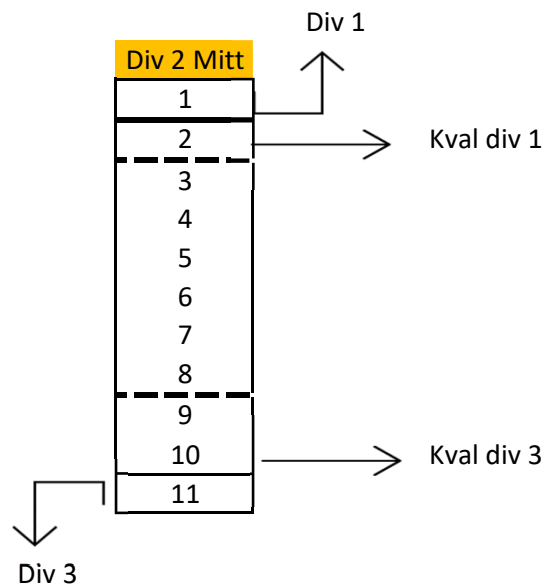

## Dam kval 25/26

### Förklaring av kval matcher:

Första och andra uppflyttningsbara laget i D3MN & D3MS spelar Semi-Off  
 Lag 9 och 10 i D2M spelar Direkt-off  
 Lag 11 i D2M Spelar D3 26/27

Div 3 NM

Div 3 SM

### Förklaring av Semi-off (förkval):

Semi 1: Första uppflyttningsbara laget i D3MN möter andra uppflyttningsbara laget i D3MS  
 Semi 2: Första uppflyttningsbara laget i D3MS möter andra uppflyttningsbara laget i D3MN  
 Högst rankat lag börjar borta  
 Matcherna spelas i bäst av 2 enligt SHF: tävlingshandbok 2:9  
 Vinnare spelar D2 26/27  
 Förlorare spelar Direkt-off