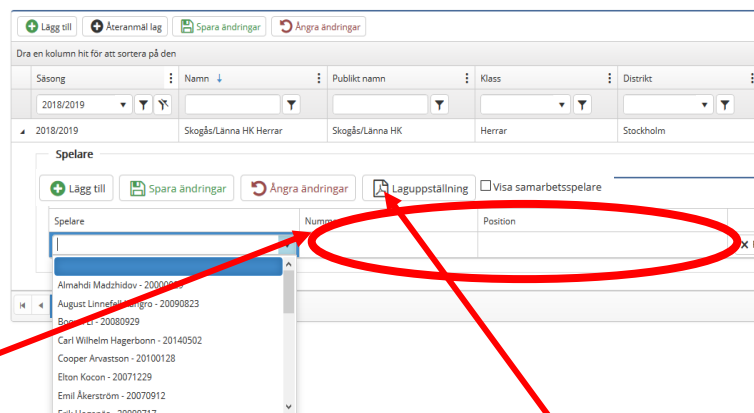

4. Det går sedan att skriva ut laguppställningen om man behöver det

OBS! För den händelse en spelare/ledare inte finns med i listan så kan matchsekretariatet lägga till det manuellt i EMP vid match.